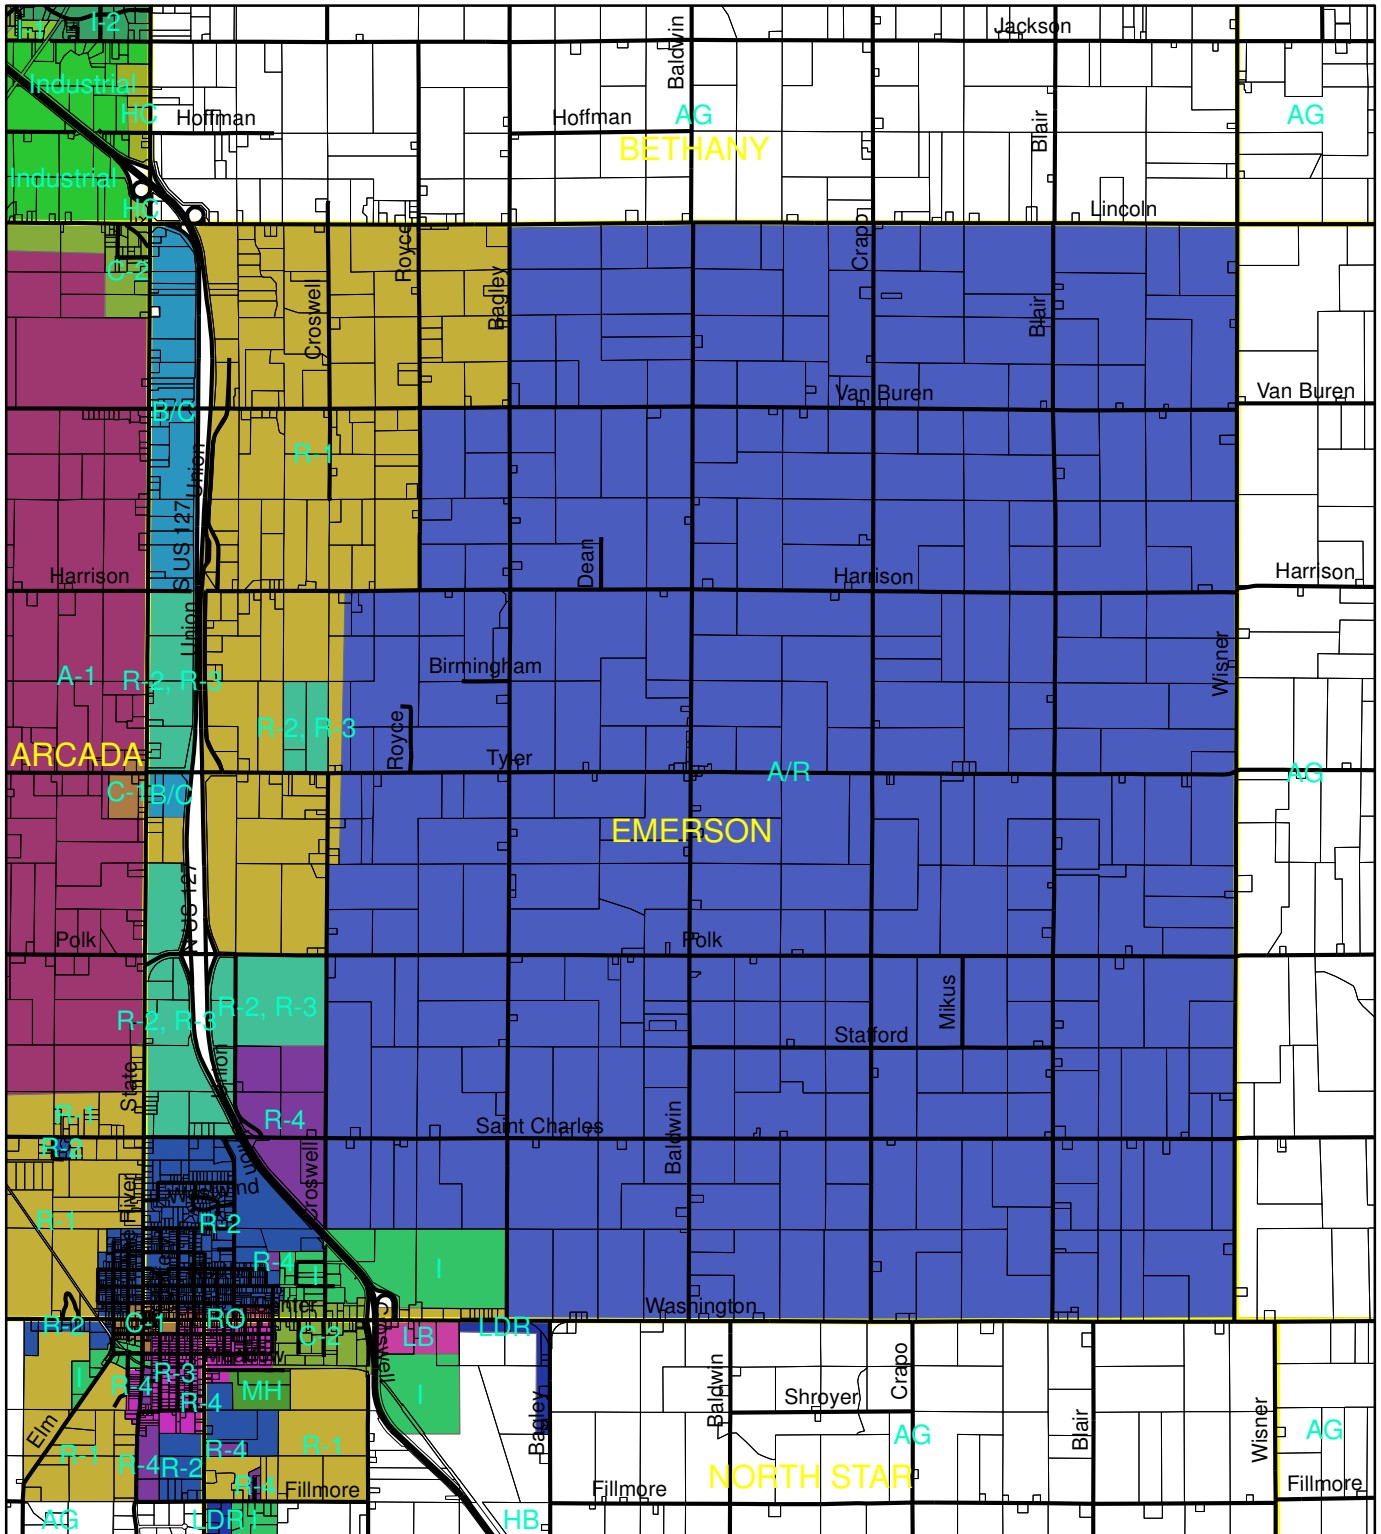

EMERSON Zoning Map

Legend

Zoning	A-1	C-1	HDR	Industrial	LDR	PUD	R-3	RO	Renaissance Zone
	<all other values>	C-2	I	L-1	MDR	R-1	R-4	RP	T
ZoningCode	AG	HB	I-1	LB	MH	R-2	RM	RR	W/C
	B/C	HC	I-2	LC	OFFICE	R-2, R-3	RMH	RZ	